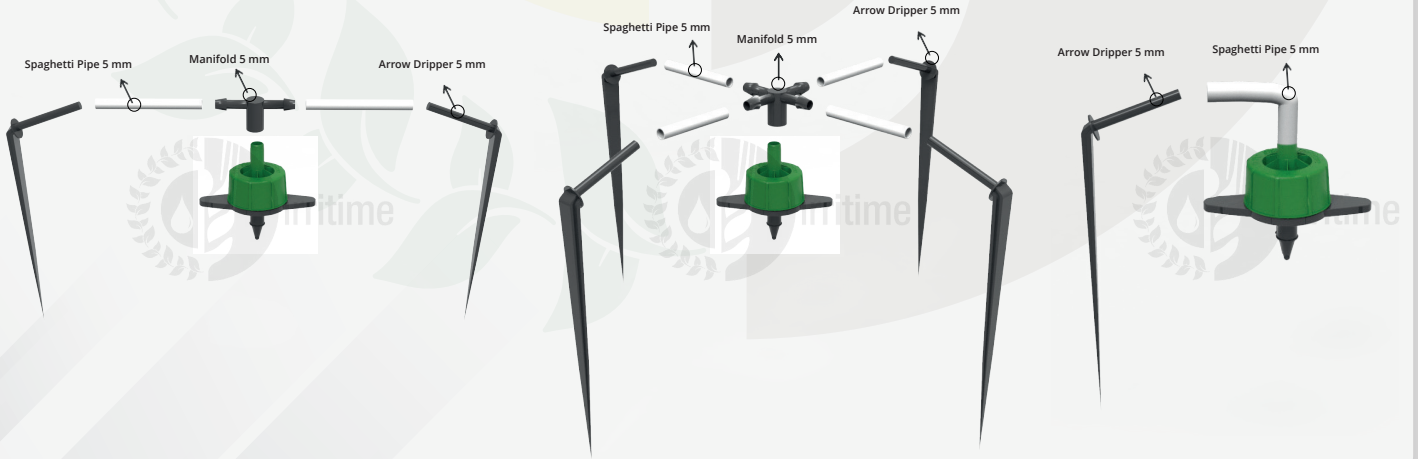

Özel tasarımı ile Delici kullanımı olmadan en zorlu yüzeylerde bile kolay montaj.

## ELF PC HAT ÜSTÜ DAMLATICI

### Uygulama Alanları;

- Açılabilir Damlatıcı; Kullanıcılar tarafından kolayca temizlenebilir.
- Kendi kendini temizleme:  
Yabancı maddeleri sistemden atarak damlatıcının kesintisiz çalışmasını sağlar.
- Uv dayanımı yüksek.
- İstikrarlı performans ve uzun ömür için orjinal hammaddeden üretilmiştir.
- Önerilen filtrasyon;  
120 mesh - 130 micron.
- Üretim varyasyon katsayısı,  
Cvm < % 5, yüksek alan emisyonu eşitliğini sağlar.
- Delici çapı 2.9 mm.
- 5mm Spagetti Boru bağlantısı.

### ELF PC Çok işlevli çıkış.

-Yeni çok işlevli ELF damlatıcılar ile 5 mm manifold tipleri ve 5 mm spagetti borularla çoklu çıkış sağlanabilir.